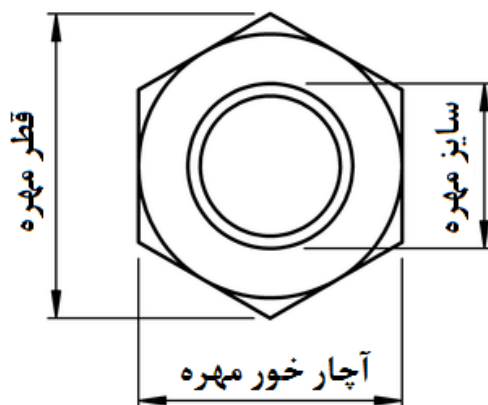

تهران - خیابان استاد نجات اللهی
 کوچه بیمه پلاک ۲۱ واحد ۳
 ۸۸۸۵۴۴۲۰-۰۲۱
 ۸۸۸۵۴۴۲۳-۰۲۱

فروشگاه اینترنتی تهران پیچ

مهره شش گوش اچ وی
 DIN 6915

M22	M20	M16	M12	سایز مهره
39.55	35.03	29.56	23.91	قطر مهره
36	32	27	22	آچار خور مهره
18	16	13	10	ارتفاع مهره
104	73.9	44.8	23.3	وزن مهره

M36	M30	M27	M24	سایز مهره
66.44	55.37	50.85	45.20	قطر مهره
60	50	46	41	آچار خور مهره
29	24	22	19	ارتفاع مهره
515	300	224	155	وزن مهره

High-strength hexagon nuts DIN 6915